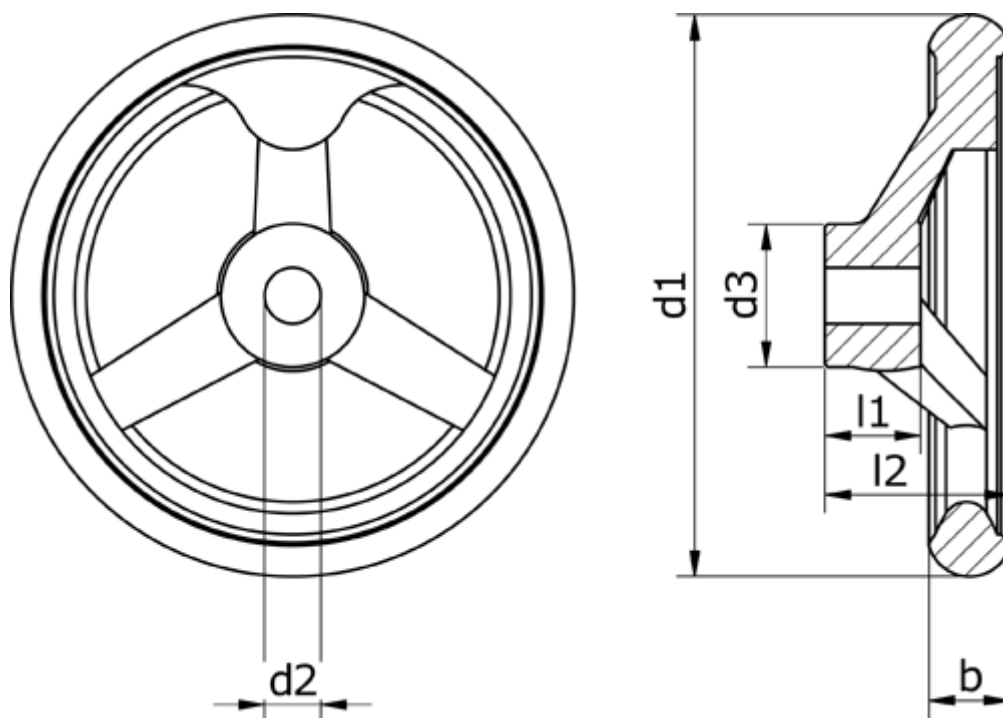

Data Sheet

Article number: 201577314

Description: E+G Handwheel
GN 950.6-160-B14-A

Measures

b1 = 17.5

d1 = 160

d2 = 14

d3 = 31.0

d4 = M10

l1 = 20

l2 = 39.5